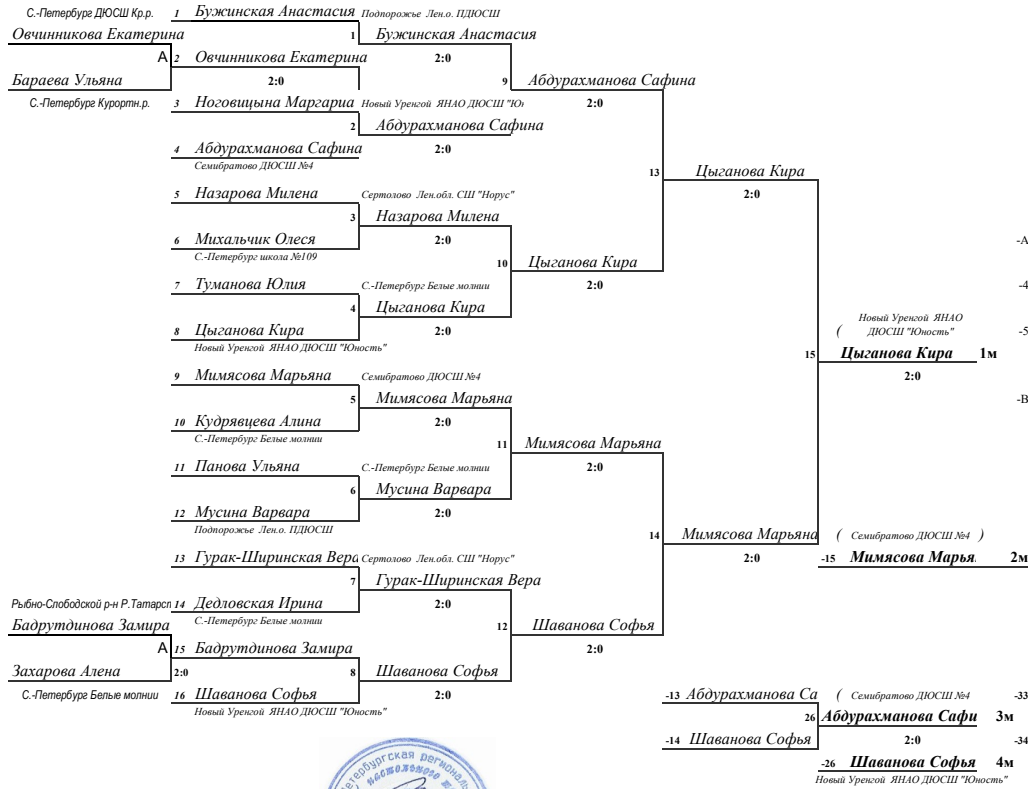

Таблица

результатов соревнований по системе с выбыванием (прогрессивная) с определением всех мест

III Всероссийский рейтинговый турнир "Пташки-первоклашки"
(наименование соревнований)

Девочки 2010 г.р. и моложе

2 ФИНАЛ

14.04 - 15.04.2018 г.

Главный судья

Задвицкий А.М.