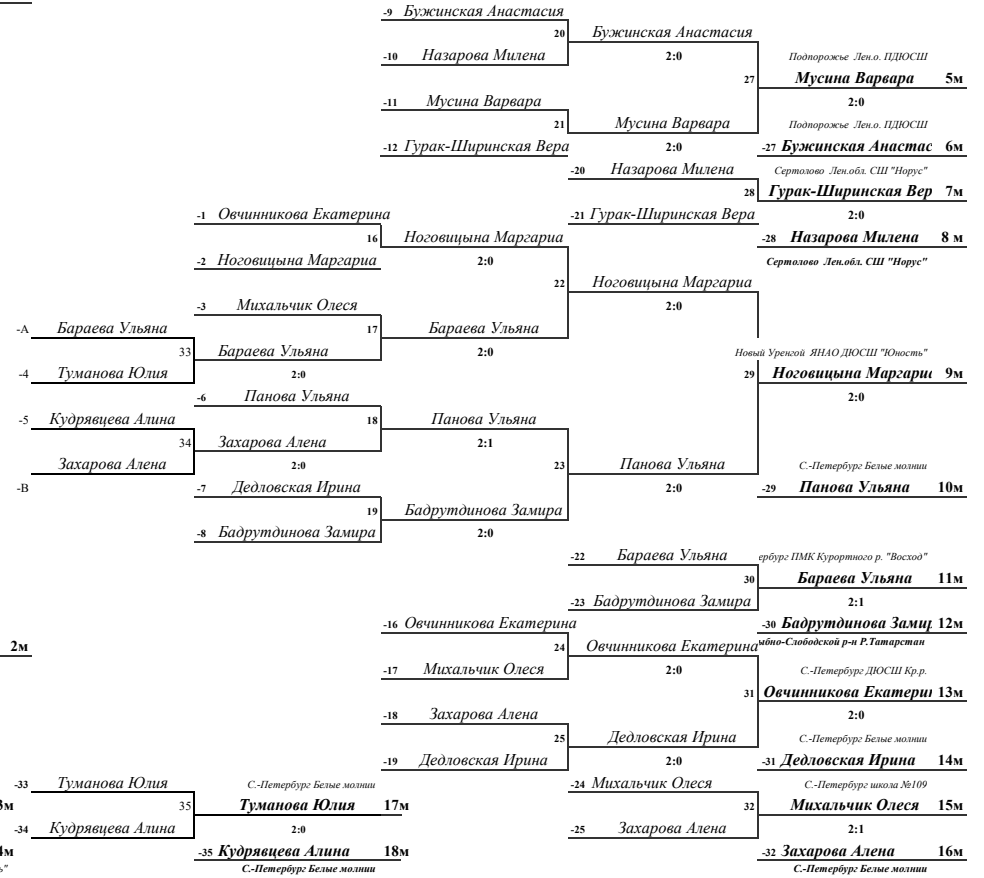

Главный секретарь

Рензин Б.М.