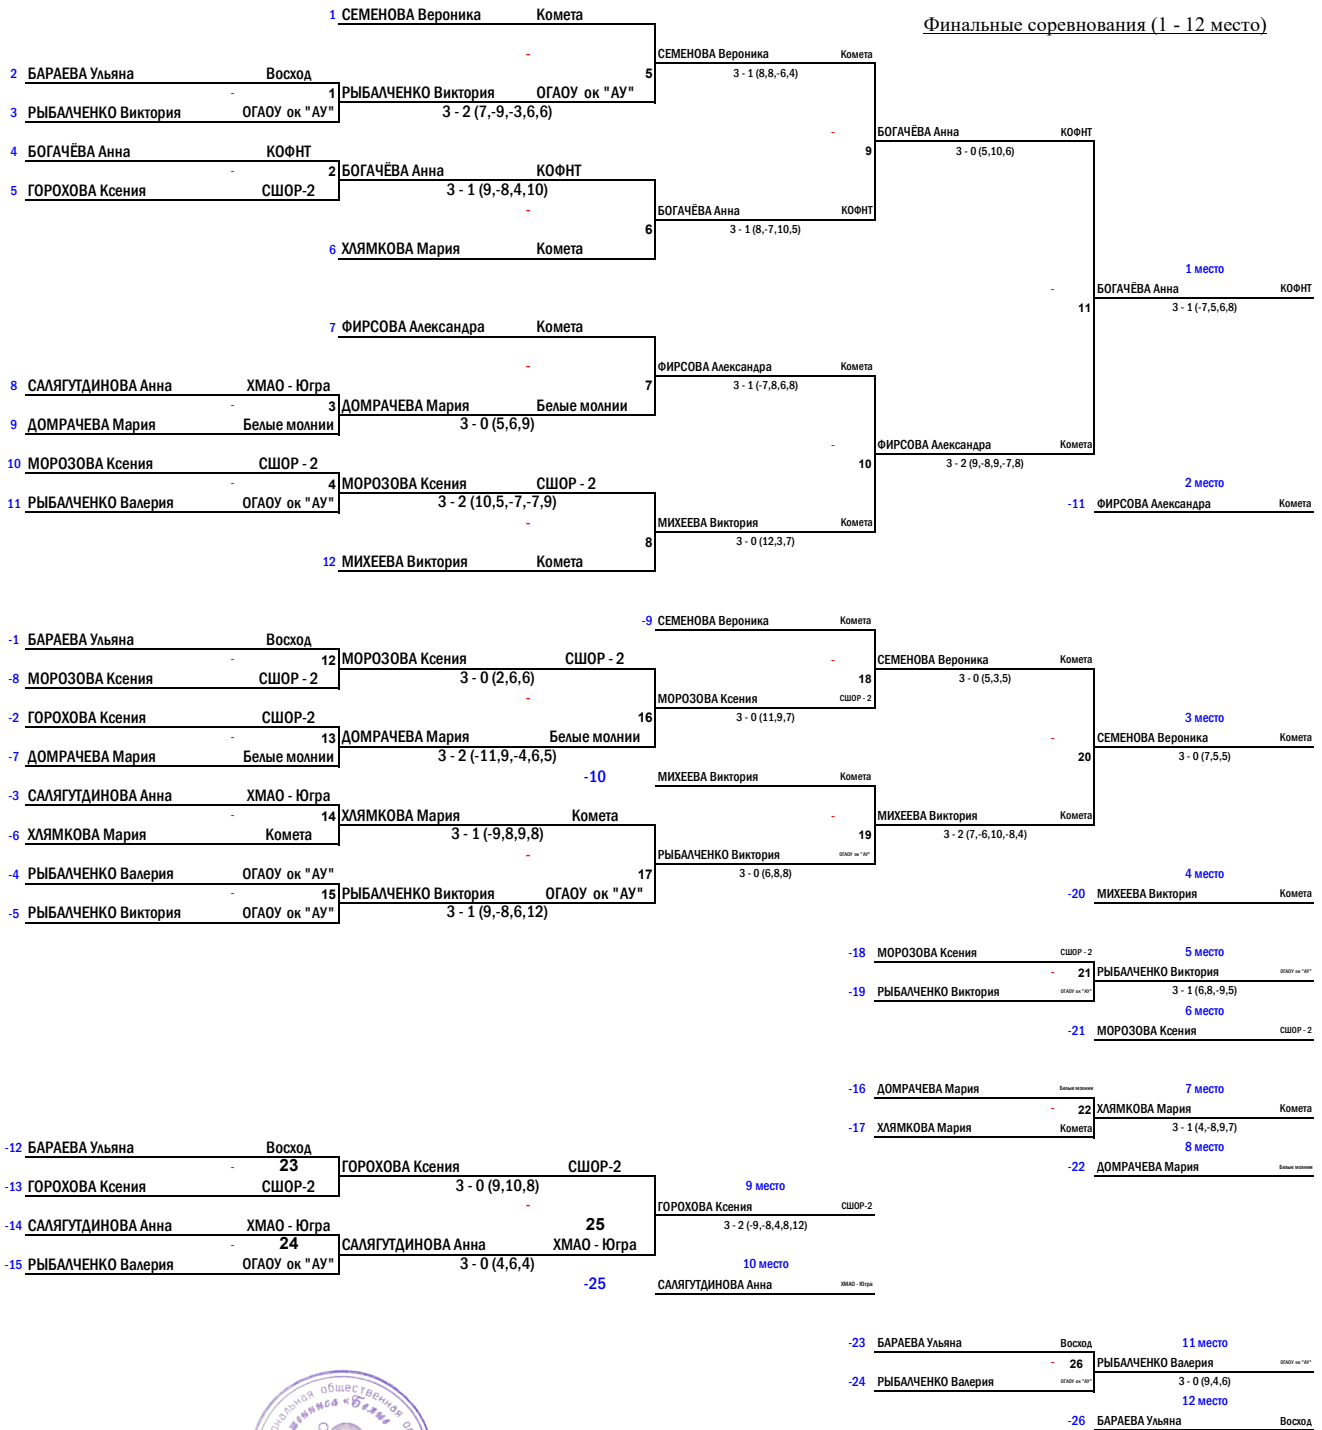

VII Традиционный турнир в честь Всемирного дня настольного тенниса

г. Санкт-Петербург, спортивный клуб "Белые Молнии" ул. Шаврова д.26, строение 1

22-23 апреля 2023 г.

ДЕВУШКИ, ЮНИОРКИ

Финальные соревнования (1 - 12 место)

Главный судья - судья МК (СВК)
Главный судья - судья МК (СВК)

Задвицкий Алексей Михайлович
Мочула Михаил Степанович