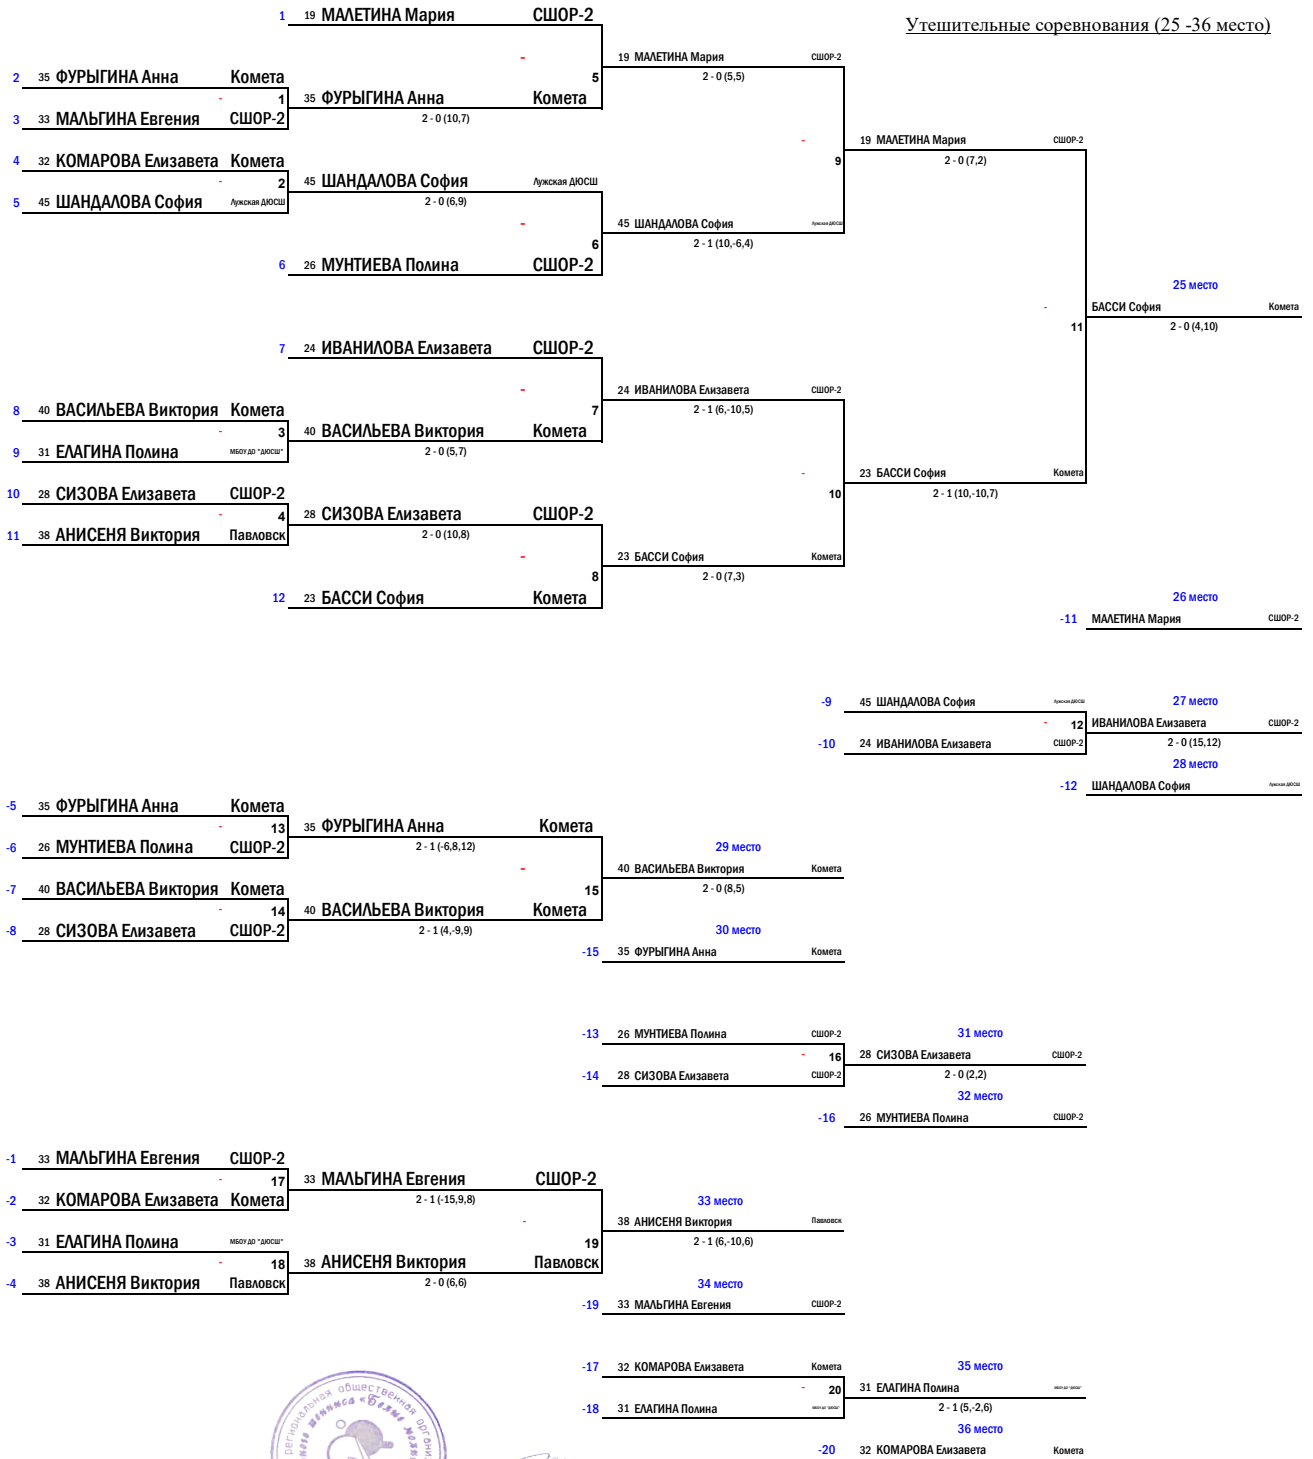

VII Традиционный турнир в честь Всемирного дня настольного тенниса
г. Санкт-Петербург, спортивный клуб "Белые Молнии" ул. Шаврова д.26, строение 1 22-23 апреля 2023 г.

ДЕВУШКИ, ЮНИОРКИ

Утешительные соревнования (25-36 место)

Главный судья - судья МК (СВК)

Главный судья - судья МК (СВК)

Handwritten signature

Задвицкий Алексей Михайлович

Мочула Михаил Степанович