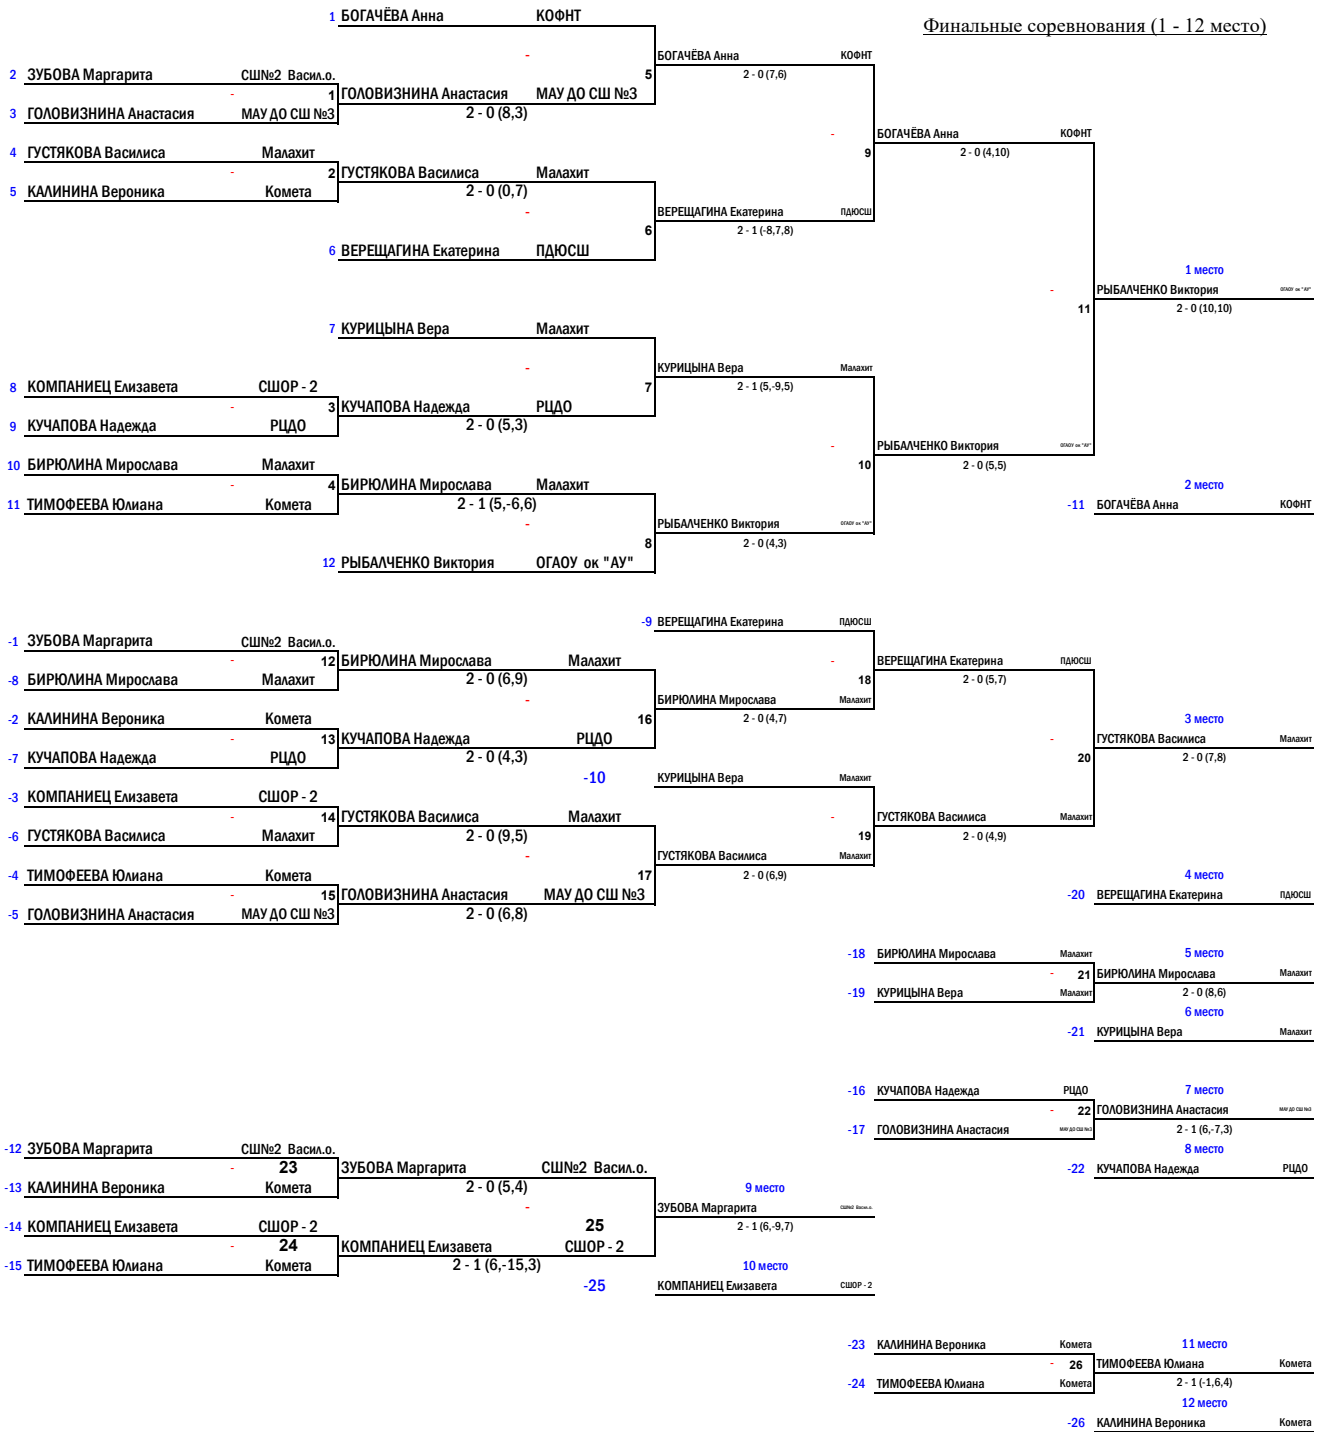

VII Традиционный турнир по настольному теннису "Пташки-первоклашки"

г. Санкт-Петербург, спортивный клуб "Белые Молнии" ул. Шаврова д.26, строение 1

22-23 апреля 2023 г.

ДЕВОЧКИ до 12 лет (2013 г.р.)

Финальные соревнования (1 - 12 место)

Главный судья - судья МК (СВК)

(Handwritten signature)

Задвицкий Алексей Михайлович

Мочула Михаил Степанович