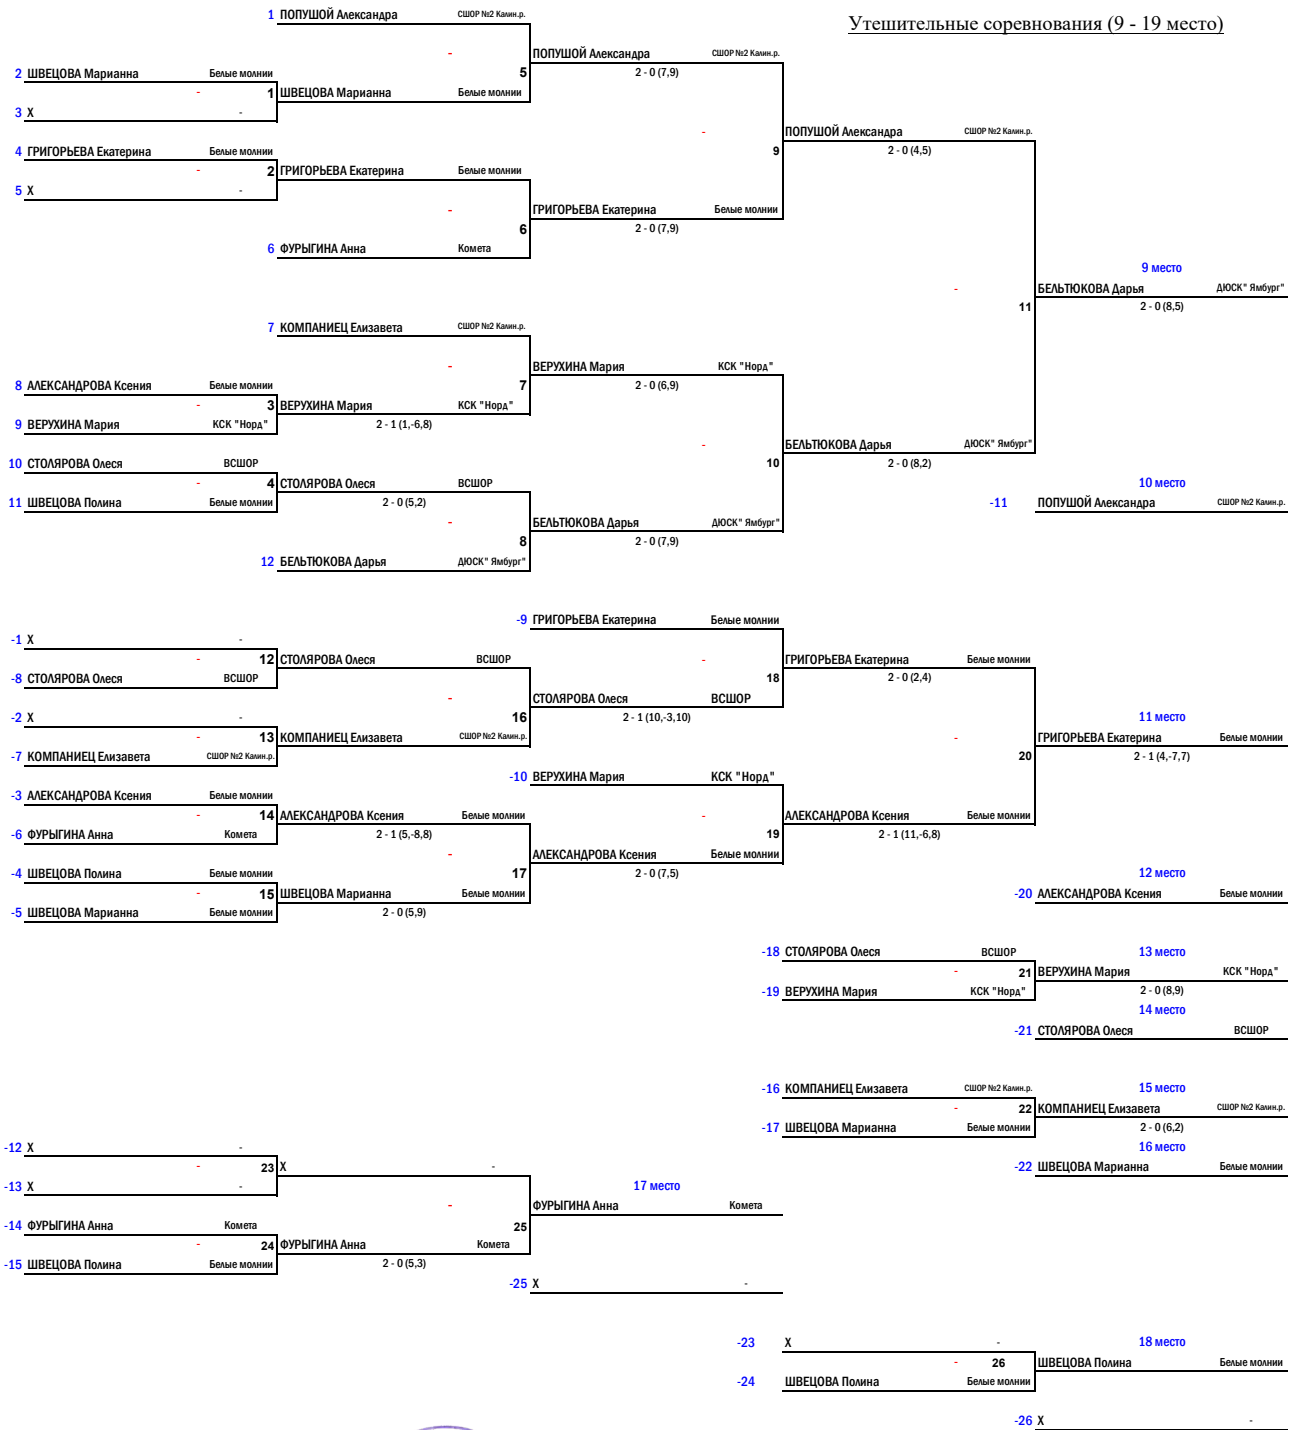

IX Традиционный турнир по настольному теннису, посвященный "Дню России"
г. Санкт-Петербург, спортивный клуб "Белые Молнии" ул. Шаврова д.26, строение 1 08-09 июля 2023 г.

ДЕВОЧКИ до 14 лет (2010 - 2015 г.р.)

Утешительные соревнования (9 - 19 место)

Главный судья - судья МК (СВК)
Главный секретарь - судья 1 кат.

Задвицкий Алексей Михайлович
Болтаев Аркадий Александрович