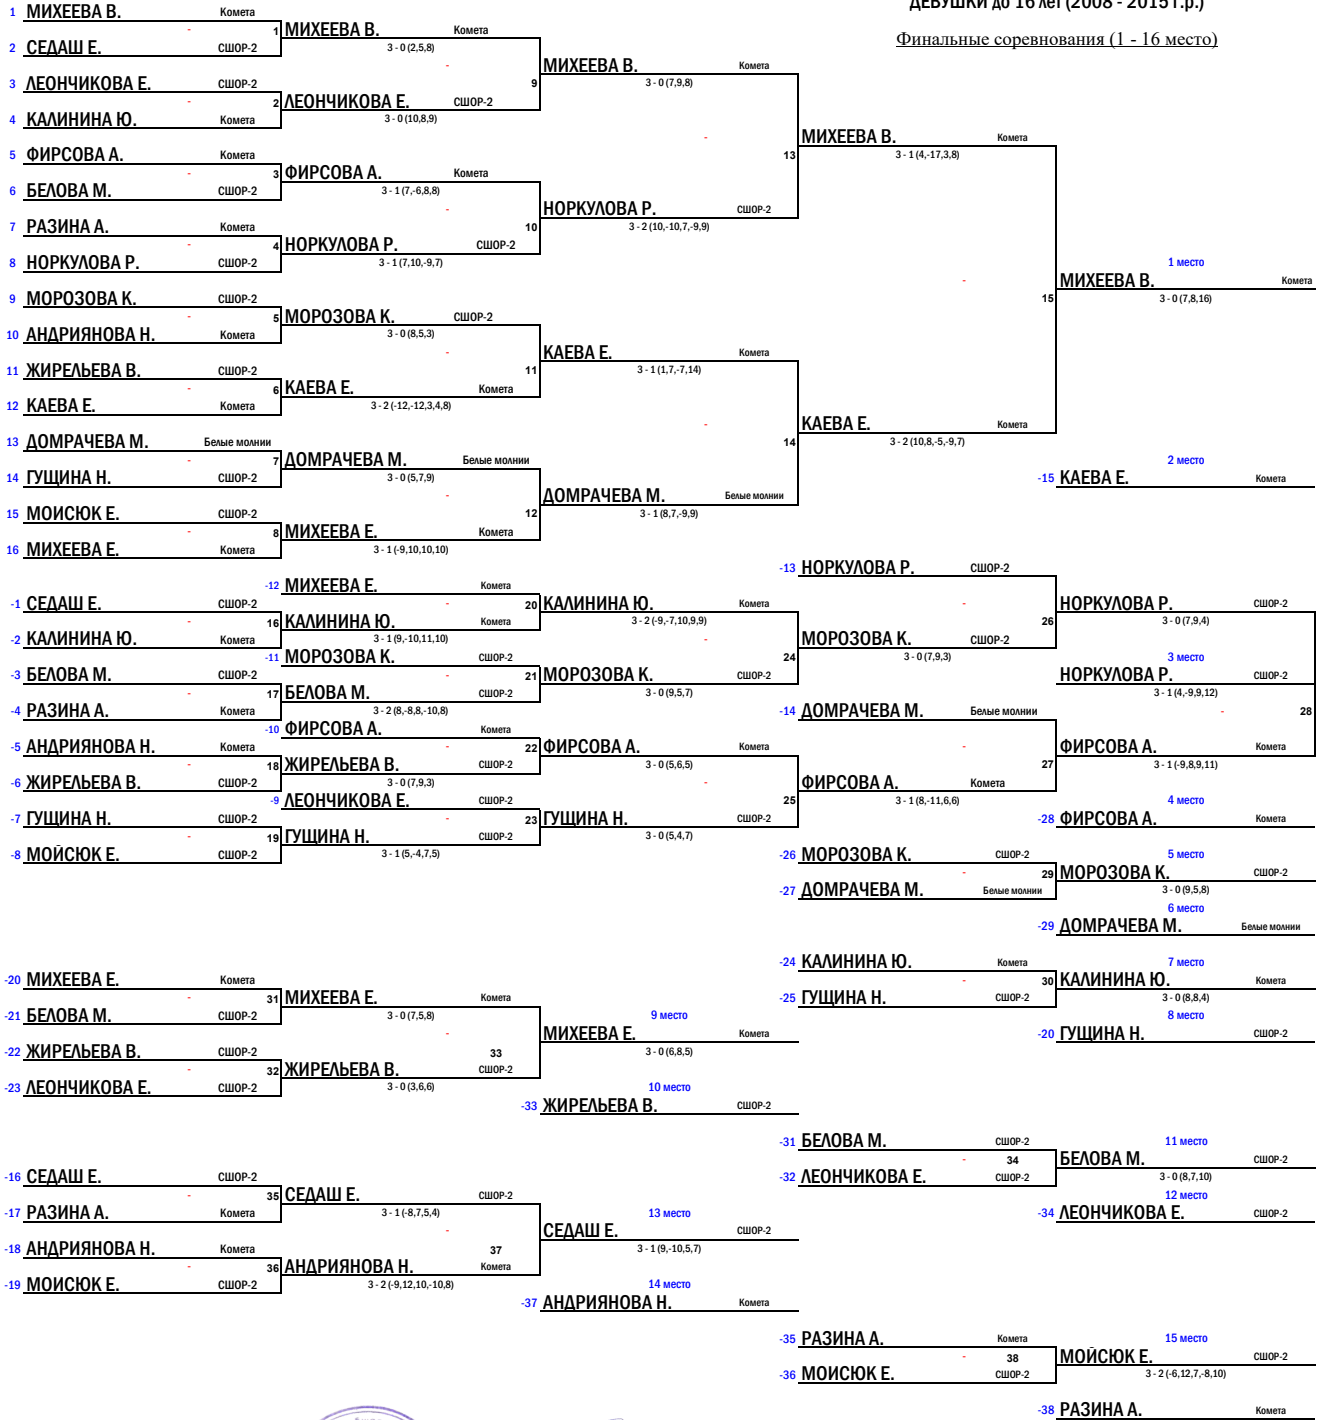

XIX Традиционный турнир по настольному теннису, посвященный «Дню народного единства»

г. Санкт-Петербург, Выборгское шоссе д.369 к.6. ТЦ «Паргос», 2 этаж

03-04 ноября 2023 г.

ДЕВУШКИ до 16 лет (2008 - 2015 г.р.)

Финальные соревнования (1 - 16 место)

Главный судья - судья МК (СВК)

Главный секретарь - судья 1 кат.

Задвицкий Алексей Михайлович

Болташов Аркадий Александрович